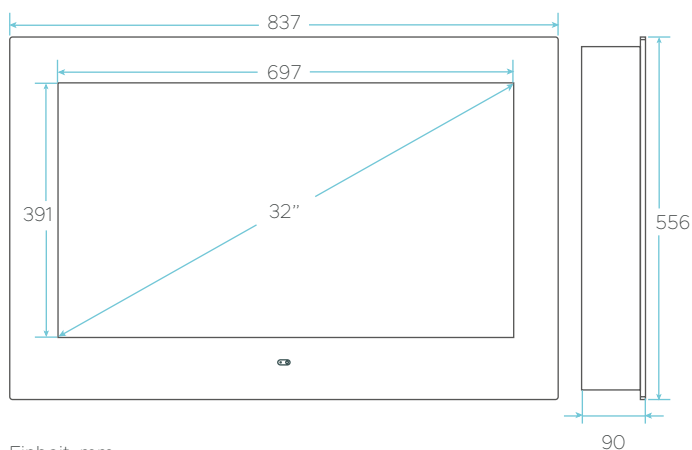

EP/EG/SG/DA-3200

Wasserdichter Fernseher 32"/81cm

Durch den wasserdichten Einbau der elektronischen Komponenten (nach Schutzklasse IP65) können Sie die Smart-Geräte bedenkenlos in allen Feucht- und Nassräumen verwenden.

Der PVR, Personal Video Recorder, ermöglicht das zeitversetzte Fernsehen. Mittels der PVR-Aufnahme Funktion können Sie Ihre Lieblingssendungen und -filme mit einem USB Flash-Laufwerk oder einer externen Festplatte aufzeichnen.

Der 12-Volt-Gleichstrombetrieb garantiert Sicherheit im Nassbereich und ermöglicht die Installation des AQUA TV sogar in der Dusche! Das Badezimmer unterliegt strengen Vorschriften, mit dem 12 Volt-DC-Betrieb sind Sie auf der sicheren Seite.

Der Vibrationslautsprecher, auch Resonanzkörperlautsprecher genannt, ist fest im Aquarius TV installiert. Der Aqua TV benötigt keine Löcher im Glas, durch die Wasser in den Fernseher eindringen könnte.

Der integrierte Triple Tuner ermöglicht den Anschluss aller Übertragungssysteme: Satellit (DVB-S2), Kabel (DVB-C) und Terrestrisch (DVB-T2). Schließen Sie einfach das entsprechende Kabel direkt an den Aquarius TV an und starten Sie den Sendersuchlauf. Externe Receiver sind nicht erforderlich.

Wir empfehlen die Verwendung einer Abonnementkarte Ihres Anbieters, da sich der Anschluss auf der Rückseite des Badezimmer-Fernsehers befindet.

Einheit: mm

FERNSEHEN

Satelliten Fernsehen	DVB-S2
Kabelnetz	DVB-C
Antenne TV	DVB-T2
Gemeinsame Schnittstelle	Integrierter CI+-Slot

INTERNET

Externe STB	Über HDMI

ANZEIGE

Bildschirmgröße	32"
Betriebsspannung	12 Volt DC
Auflösung	Full HD
Seitenverhältnis	16:9
TV-Anzeige	LED

SPEZIFIKATIONEN

IP-Bewertung	IP65
Interner Vibrationslautsprecher	3 Watts, 8 Ohm
Energieeffizienz	G
Passive Belüftung	Yes
Kompatibel mit VESA-Halterung	40 x 40cm / 15,7" x 15,7"

MASSE

TV-Breite	83,7cm / 33,0"
TV-Höhe	5,6cm / 21,9"
Breite des Wandkastens	81,7cm / 32,2"
Höhe des Wandkastens	53,6cm / 21,1"
Tiefe des Mauerkastens	9cm / 3,5"
Nettogewicht	21,7KG

LIEFERUMFANG

Fernsehgerät
Wanddose & Befestigungsschrauben
Wasserdichte Fernbedienung
Energieversorgung
IR-Repeater
Saugnapfwerkzeug
Handbuch