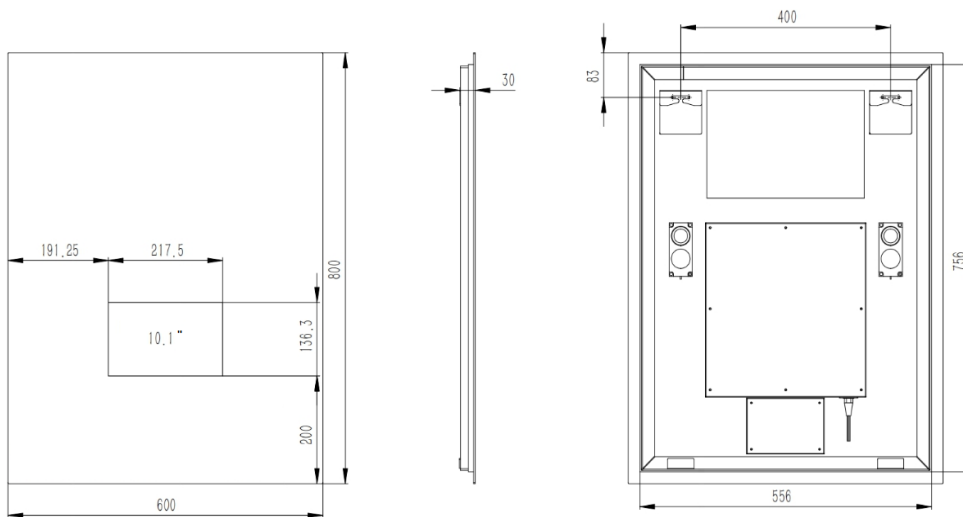

Smartspiegel Touchscreen 60 x 80

Zertifizierung

CE
IP

LIEFERUMFANG

Smartspiegel
Montage Zubehör
Quick Guide

BETRIEBSBEDINGUNGEN

Betriebsspannung	<70W
Standby-Spannung	<4W
Lagertemperatur	-10°C ~ 60°C
Arbeitstemperatur	0°C ~ 40°C

VERSAND INFO

Verpackungsgröße (L x B x H)	870 x 680 x 135mm
Bruttogewicht	8kg
Nettogewicht	5,6kg