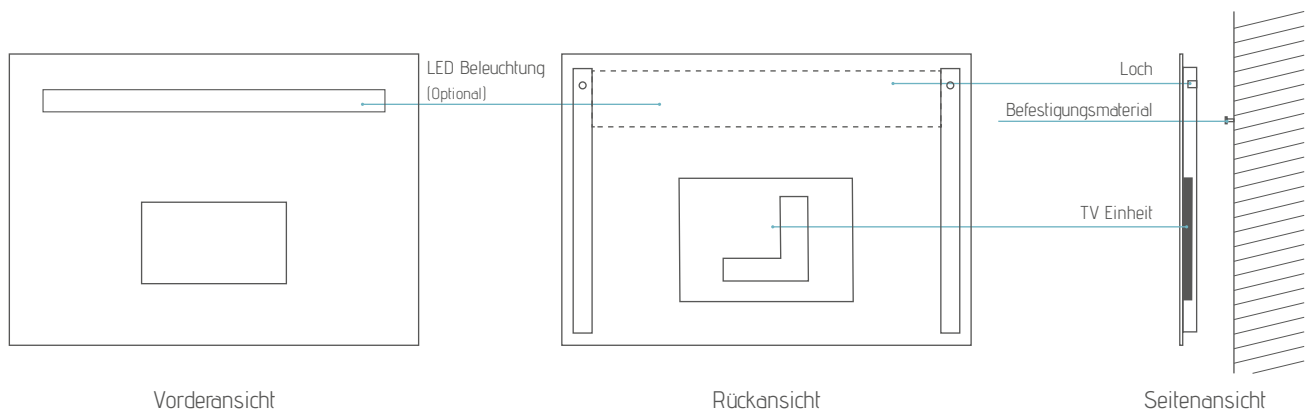

INSTALLATION