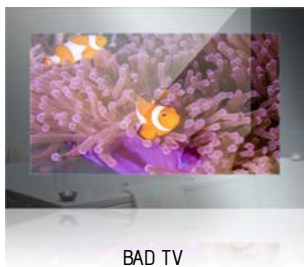

Die Anschlüsse der Spiegel-TV Serie ermöglichen die problemlose Anbindung eines Soundsystems und den Anschluss externer Lautsprecher.

Welche technischen Voraussetzungen sollten vor der Installation bedacht werden?

Der Fernseher benötigt eine Stromzufuhr zum mitgelieferten 12 Volt Netzteil. Des Weiteren benötigt der Bad-TV eine kabelgebundene Anschlussmöglichkeit für Kabel/SAT/Antenne und für die optionale Nutzung externer Geräte, wie z.B. einer Smart-Box und deren Anschlusskabel.

Wo empfiehlt sich die Platzierung des Netzteils.

Die beste Platzierung für das Netzteil richtet sich nach den räumlichen Gegebenheiten. Eine Revisionsluke, aber auch die Zimmerdecke, das Nachbarzimmer, oder auch ein Schrank könnten eine sinnvolle Möglichkeit darstellen.

Was bedeutet IP zertifiziert?

Die Spiegel-TV Serie von Mues-Tec ist von einer unabhängigen Prüfeinrichtung für den Gebrauch im Feucht- und Nassbereich getestet und zertifiziert worden. Es gibt verschiedene Schutzarten, welche die Eignung elektrischer Geräte im Nassbereich definieren.

Was ist im Lieferumfang enthalten?

Zum Lieferumfang gehören der Spiegel mit TV-Einheit, die Montageschienen, ein 12 Volt Netzteil (13 x 5 x 3 cm), eine wasserdichte Fernbedienung, eine Infrarotverlängerung (zum Steuern externer Geräte) und ein Saugnapf zur Installationshilfe.

BAD TV