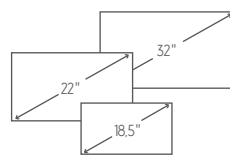

Größe des TVs