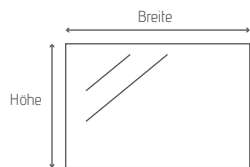

IN 7 SCHRITTEN ZU IHREM ANGEBOT

Größe des Spiegels