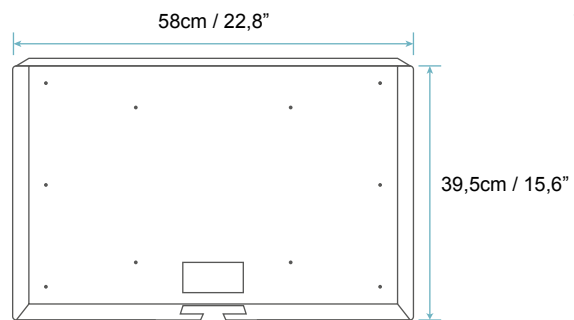

TECHNISCHE DATEN

Schutzart Klasse	IP65
Interner Vibrationslautsprecher	3 Watt, 8 Ohm
TV Tuner	DVB-T2/C/S2 mit CI Slot
Gewicht (Netto)	13,5 KG
Energieklasse	B
Kühlung	Passiv
VESA-Montagemöglichkeit	20 x 20cm

BILDSCHIRM

Bildschirmdiagonale	22 Zoll (56cm)
Betriebsspannung	12 Volt DC
Auflösung	HD Ready
Seitenverhältnis	16:9
Bildschirmtyp	LED

MAßE

TV Breite	60cm / 23,6"
TV Höhe	41,5cm / 16,3"
Wandbox Breite	58cm / 22,8"
Wandbox Höhe	39,5cm / 15,6"
Wandbox Tiefe	7cm / 2,8"