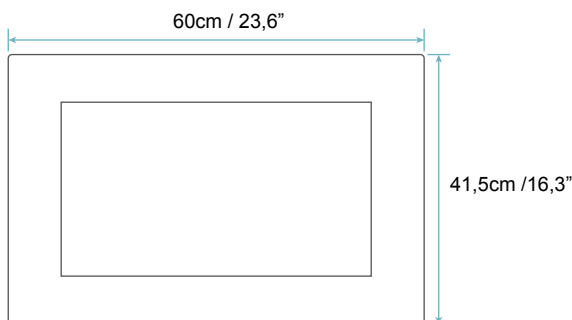

TECHNISCHE DATEN

Schutzart Klasse	IP65
Interner Vibrationslautsprecher	3 Watt, 8 Ohm
TV Tuner	DVB-T2/C/S2 mit CI Slot
Gewicht (Netto)	13,5 KG
Energieklasse	B
Kühlung	Passiv
VESA-Montagemöglichkeit	20 x 20cm

BILDSCHIRM

Bildschirmdiagonale	22 Zoll (56cm)
Betriebsspannung	12 Volt DC
Auflösung	HD Ready
Seitenverhältnis	16:9
Bildschirmtyp	LED

MAßE

TV Breite	60cm / 23,6"
TV Höhe	41,5cm / 16,3"
Wandbox Breite	58cm / 22,8"
Wandbox Höhe	39,5cm / 15,6"
Wandbox Tiefe	7cm / 2,8"