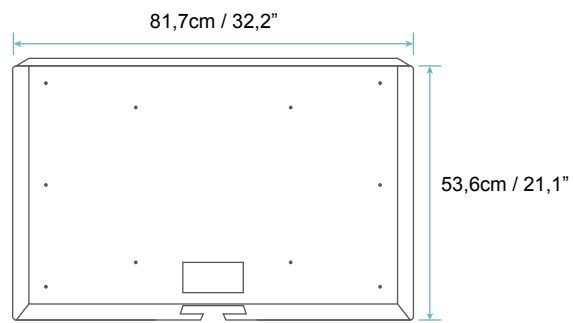

## DISPLAY

Bildschirmdiagonale	32 Zoll (81cm)
Betriebsspannung	12 Volt DC
Auflösung	HD Ready
Seitenverhältnis	16:9
Bildschirmtyp	LED

## DIMENSIONS

TV Breite	83,7cm / 33,0"
TV Höhe	55,6cm / 21,9"
Wandbox Breite	81,7cm / 32,2"
Wandbox Höhe	53,6cm / 21,1"
Wandbox Tiefe	9cm / 3,5"

© innovativTV® 2017. Alle Rechte vorbehalten.

Mues-Tec GmbH & Co. KG, Hauptstraße 16, D-36137 Großenlüder