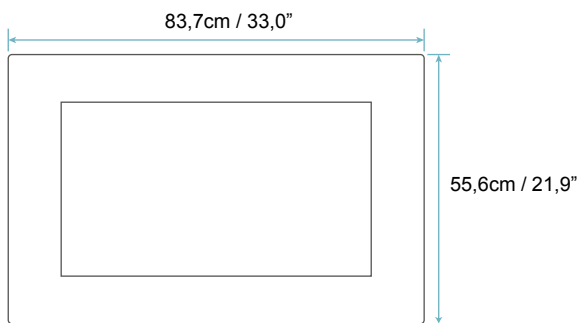

## TECHNISCHE DATEN

Schutzart Klasse	IP65
Interner Vibrationslautsprecher	3 Watts, 8 Ohm
TV Tuner	DVB-T2/C/S2 with CI Slot
Gewicht (Netto)	21,7KG
Energieklasse	B
Kühlung	Passiv / Aktiv*
VESA-Montagemöglichkeit	40 x 40cm / 15,7" x 15,7"

## DISPLAY

Bildschirmdiagonale	32 Zoll (81cm)
Betriebsspannung	12 Volt DC
Auflösung	HD Ready
Seitenverhältnis	16:9
Bildschirmtyp	LED

## DIMENSIONS

TV Breite	83,7cm / 33,0"
TV Höhe	55,6cm / 21,9"
Wandbox Breite	81,7cm / 32,2"
Wandbox Höhe	53,6cm / 21,1"
Wandbox Tiefe	9cm / 3,5"

© innovativTV® 2017. Alle Rechte vorbehalten.

Mues-Tec GmbH & Co. KG, Hauptstraße 16, D-36137 Großenlüder