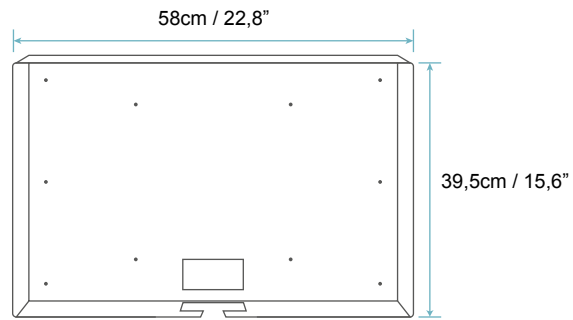

## BILDSCHIRM

Bildschirmdiagonale	22 Zoll (56cm)
Betriebsspannung	12 Volt DC
Auflösung	HD Ready
Seitenverhältnis	16:9
Bildschirmtyp	LED

## MAßE

TV Breite	60cm / 23,6"
TV Höhe	41,5cm / 16,3"
Wandbox Breite	58cm / 22,8"
Wandbox Höhe	39,5cm / 15,6"
Wandbox Tiefe	7cm / 2,8"

© innovativTV® 2017. Alle Rechte vorbehalten.

Mues-Tec GmbH & Co. KG, Hauptstraße 16, D-36137 Großenlüder