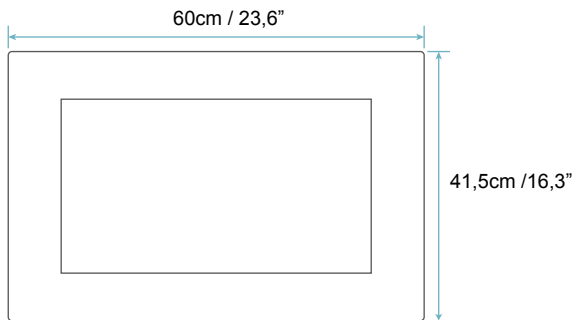

## BILDSCHIRM

Bildschirmdiagonale	22 Zoll (56cm)
Betriebsspannung	12 Volt DC
Auflösung	HD Ready
Seitenverhältnis	16:9
Bildschirmtyp	LED

## MAßE

TV Breite	60cm / 23,6"
TV Höhe	41,5cm / 16,3"
Wandbox Breite	58cm / 22,8"
Wandbox Höhe	39,5cm / 15,6"
Wandbox Tiefe	7cm / 2,8"

© innovativTV® 2017. Alle Rechte vorbehalten.

Mues-Tec GmbH & Co. KG, Hauptstraße 16, D-36137 Großenlüder