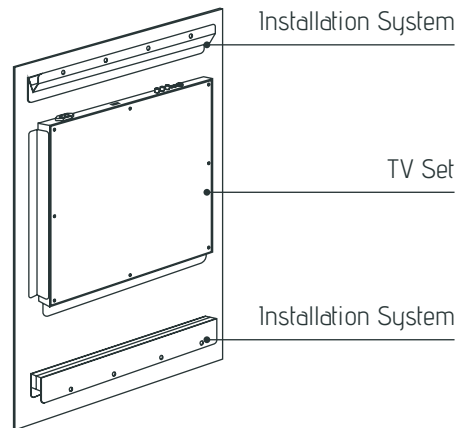

INSTALLATION