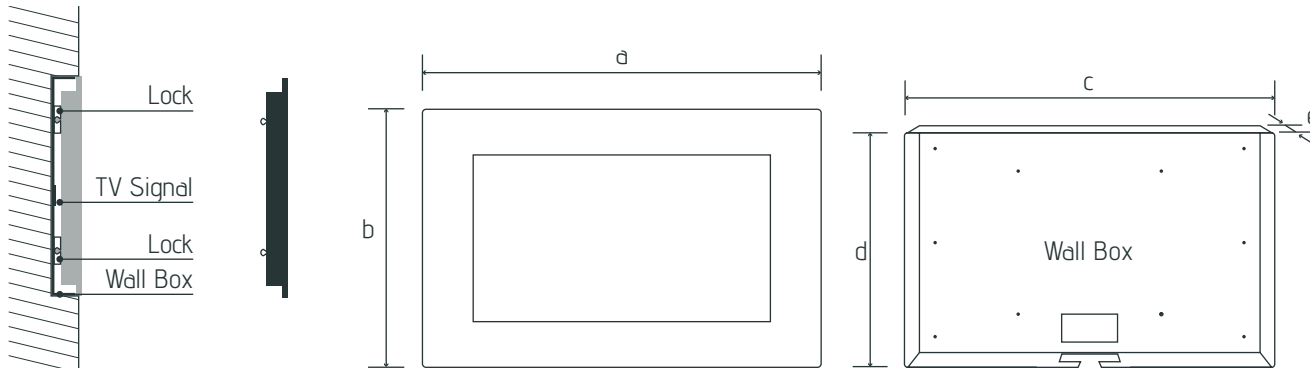

## BATHROOM TV

Certified IP65 and IP66, waterproof bathroom TVs from Mues-Tec are developed and designed for safe use in any wet environment.

- High efficient LED panels for superior picture quality
- HD PCB board for intuitive use
- Built-in speakers for excellent sound
- Toughened panels for added security
- Waterproof adapter for more stability
- Certified IP rating for adequate safety
- Fashionable design in various configurations
- Complete product with mounting frame for easy installation
- Highly trained customer service support for pre- and after sale
- Made by MUES-TEC innovativTV

## INSTALLATION

Model	a	b	c	d	e
S-1850	550mm	356mm	530mm	336mm	64mm
S-2200	600mm	415mm	580mm	395mm	70mm
S-3200	837mm	556mm	817mm	536mm	90mm
E-1850	550mm	356mm	530mm	336mm	64mm
E-2200	600mm	415mm	580mm	395mm	70mm
E-3200	837mm	556mm	817mm	536mm	90mm

## SPIEGEL TV

Individuelle Anfertigung, auch nach Wunschmaß. Der Spiegel TV von Mues-Tec krönt modernste Technik mit exzellenter Qualität und passt sich problemlos Ihrem persönlichen Ambiente an.

- Die verbaute TV-Einheit ist mit einer Wasserdichte von bis zu IP67 erhältlich
- Frei wählbare Platzierung der sichtbaren Bildschirmdiagonale
- 100%ige Unsichtbarkeit der gesamten TV-Einheit
- Integrierbare LED Leuchten in frei wählbaren Platzierungen. Warm- kaltweiß
- Mögliche Verbauung eines Kondensschutzes
- Auswahl an Bildschirmdiagonalen von 10" (25cm) bis 85" (215cm)
- Glasauswahl für unterschiedlichste Anforderungen
- Wahlweise mit Triple-Tuner oder nur als Monitor mit Smart-TV
- Auf Wunsch mit RS-232 Schnittstelle oder HDBaseT
- Made by MUES-TEC innovativTV