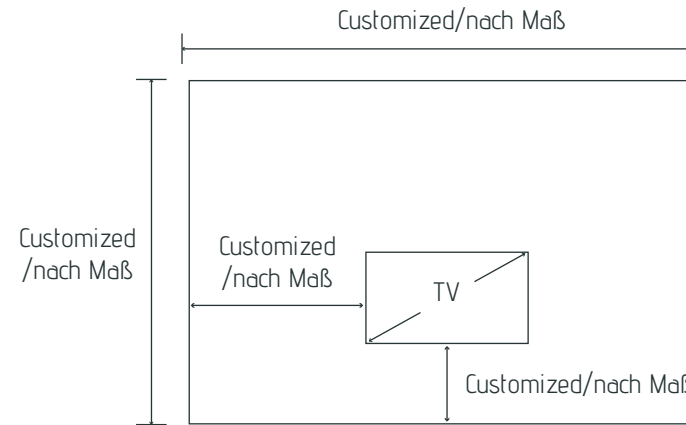

INSTALLATION